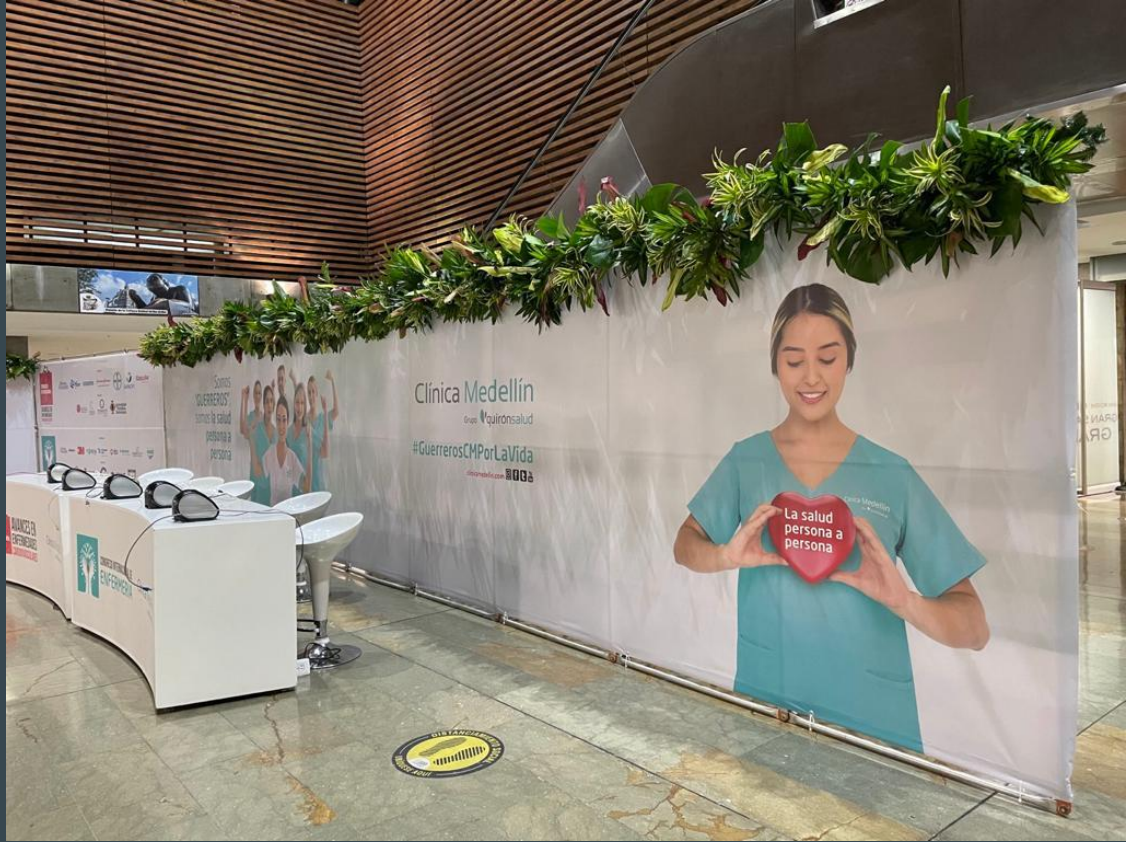

folllaje natural

follaje natural

follaje natural

follaje natural

follaje natural

follaje natural

follaje natural

follaje natural

planta natural con matera de raquira

follaje natural

follaje natural

follaje natural

follaje natural

Jenny Buitrago Isaza

Directora Comercial Quimera Viva

Cel & WhatsApp +057 3017824924